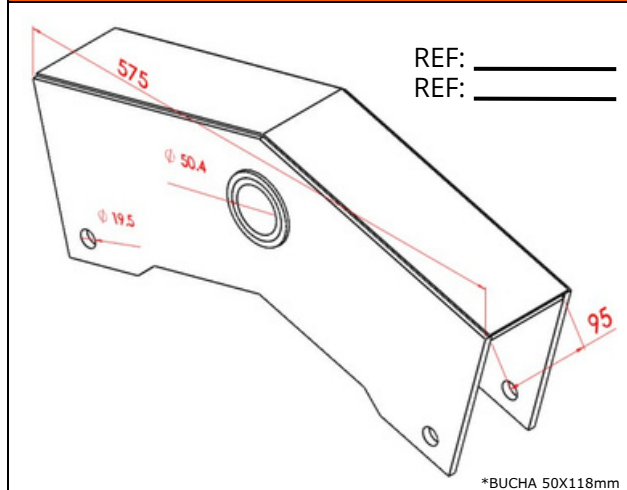

BL2640FC Balança Facchini Carrega Tudo, Pino Ø50mm, Mola 90mm
BL2642FC Balança Facchini Carrega Tudo, Pino Ø60mm, Mola 90mm