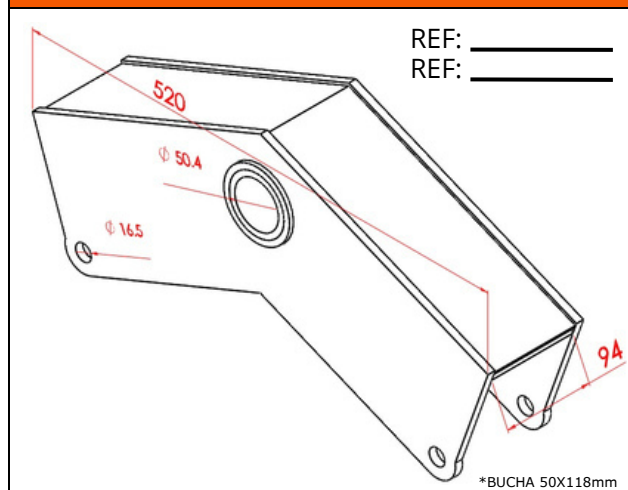

1.5 LINHA NOMA

1.6 LINHA ELEVADA

BL9062NM Balança Elevada I, Pino Ø61.5mm, Mola 90mm

BL2234EL Balança Elevada Atego, Pino Ø50mm, Mola 80mm, Teto Baixo

BL3350EL Balança Elevada II, Pino Ø50mm, Mola 90mm, Teto Baixo

BL3360EL Balança Elevada II, Pino Ø60mm, Mola 90mm, Teto Baixo

BL8050EL Balança Elevada II, Pino Ø50mm, Mola 80mm, Teto Baixo

BL3361EL Balança Elevada II, Pino Ø61.5mm, Mola 90mm, Teto Baixo

 <p>REF: _____ REF: _____</p> <p>*BUCHA 50x118mm</p>	 <p>REF: _____ REF: _____</p> <p>*BUCHA 60x118mm</p>
<p>BL2201EL Balança Elevada I, Pino Ø50mm, Mola 90mm BL2201ELRF Balança Elevada I, Pino Ø50mm, Mola 90mm, Reforçada</p>	<p>BL2202EL Balança Elevada I, Pino Ø60mm, Mola 90mm</p>
 <p>REF: _____ REF: _____</p> <p>*BUCHA 50x110mm</p>	 <p>REF: _____ REF: _____</p> <p>*BUCHA 60x110mm</p>
<p>BL1201EL Balança Elevada I, Pino Ø50mm, Mola 80mm</p>	<p>BL1202EL Balança Elevada I, Pino Ø60mm, Mola 80mm</p>