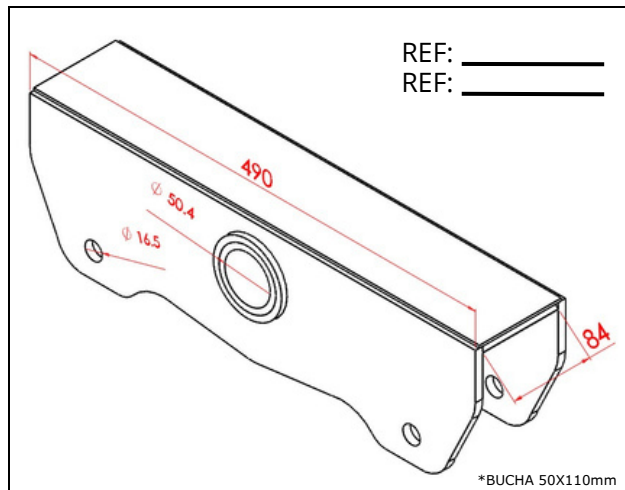

BL2645FC Balança Facchini Moderna, Pino Ø50.8mm, Mola 90mm, ComBatente

BL2640FC Balança Facchini Carrega Tudo, Pino Ø50mm, Mola 90mm
BL2642FC Balança Facchini Carrega Tudo, Pino Ø60mm, Mola 90mm

BL7514FC Balança Facchini Asa Delta, Pino Ø50mm, Mola 90mm

1.8 LINHA FENIX E ATEGO

BL2230KL Balança Atego Reta, Pino Ø50mm, Mola 80mm

BL2321FX Balança Noma Fênix, Pino \varnothing 61.5mm, Mola 90mm
BL2321FXSL Balança Noma Fênix, Pino \varnothing 61.5mm, Mola 90mm, Lateral 1/4"