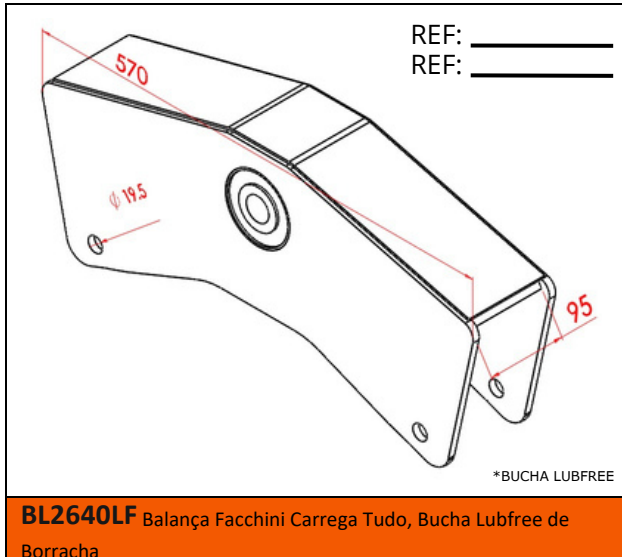

BL397450DS Balança Susp. Distanciada, Tensor Ø30mm

BL8100RD Balança Ponta Caída, Pino Ø60mm, Mola 90mm,
 Carreta Randon Antiga

1.4 LINHA LUBFREE

BL2995LFR Balança Lubfree Randon com Bucha Silenciosa de Borracha

1.5 LINHA NOMA

1.6 LINHA ELEVADA

BL9062NM Balança Elevada I, Pino Ø61.5mm, Mola 90mm

BL2234EL Balança Elevada Atego, Pino Ø50mm, Mola 80mm, Teto Baixo

BL3350EL Balança Elevada II, Pino Ø50mm, Mola 90mm, Teto Baixo