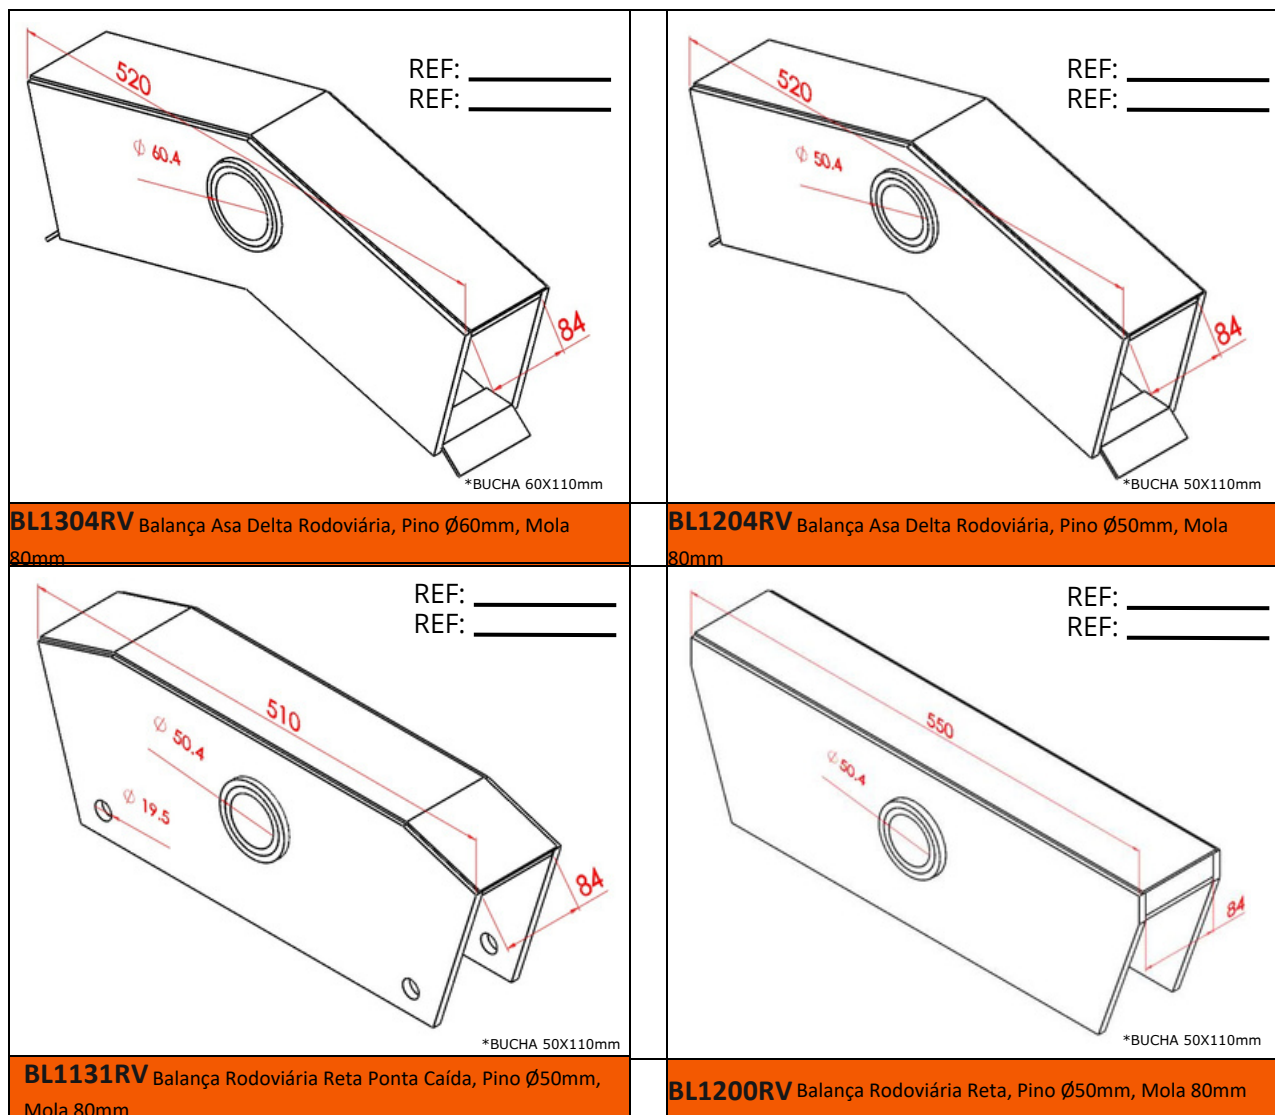

1.11 LINHA ACCELLO/DELIVERY