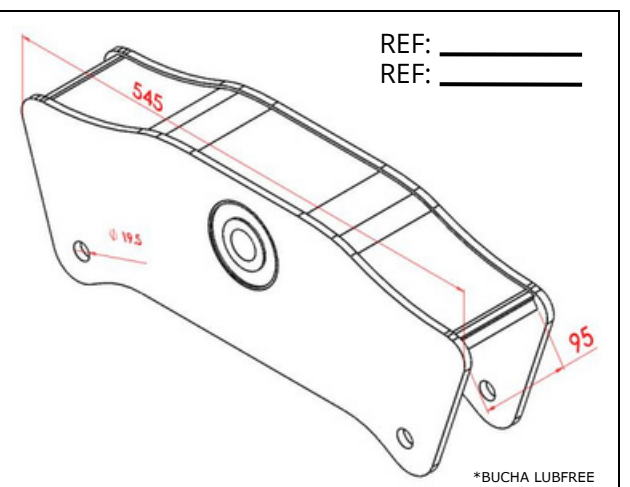

BL397450DS Balança Susp. Distanciada, Tensor Ø30mm

BL8100RD Balança Ponta Caída, Pino Ø60mm, Mola 90mm,
 Carreta Randon Antiga

1.4 LINHA LUBFREE

BL2995LFR Balança Lubfree Randon com Bucha Silenciosa de Borracha