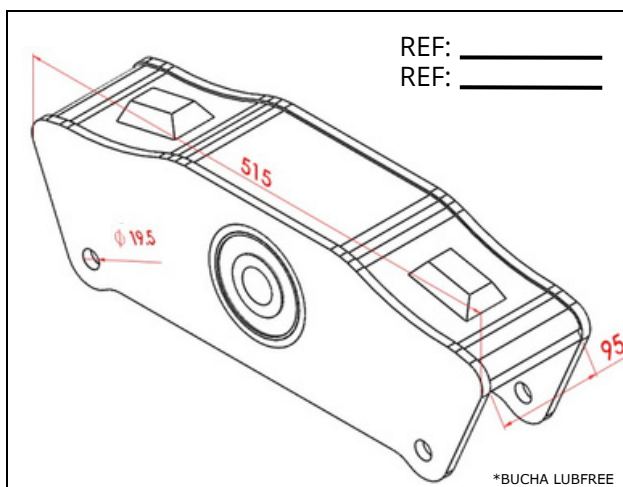

1.4 LINHA LUBFREE

BL2995LFR Balança Lubfree Randon com Bucha Silenciosa de Borracha