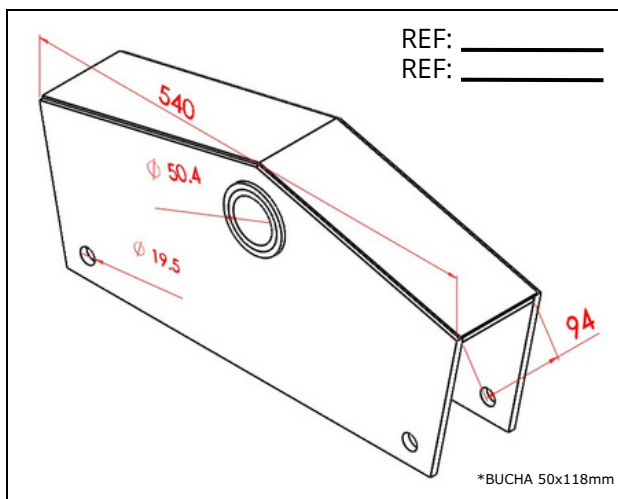

1.3 LINHA RANDON

BL2324TK Balança Truckão, Pino Ø50mm, Mola 90mm, Fora de Centro