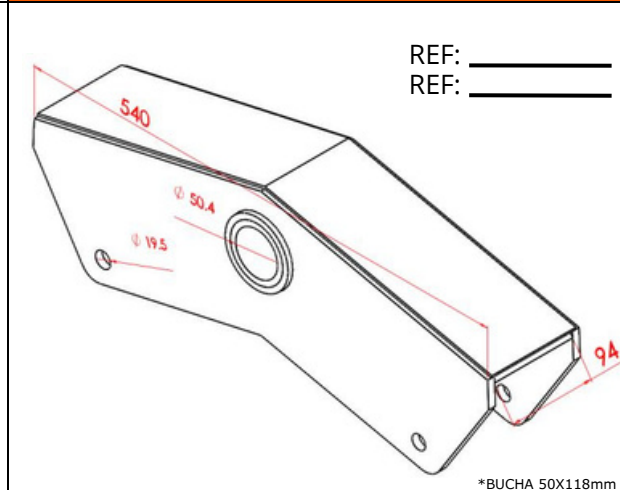

BL7514FC Balança Facchini Asa Delta, Pino Ø50mm, Mola 90mm