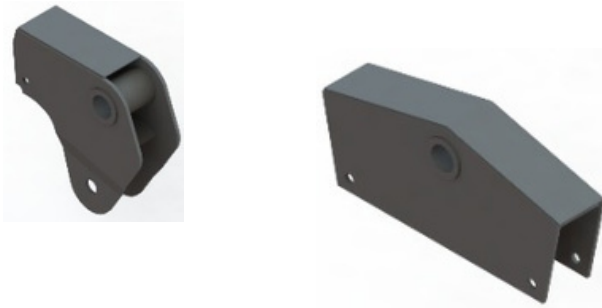

BL8100RD Balança Ponta Caída, Pino Ø60mm, Mola 90mm,
Carreta Randon Antiga