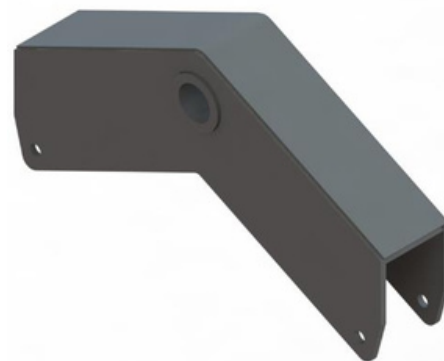

BL3646FC Balança Facchini Lubfree

 <p>REF: _____ REF: _____</p> <p>*BUCHA LUBFREE</p>	 <p>REF: _____ REF: _____</p> <p>*BUCHA LUBFREE</p>
<p>BL6352LF Balança Elevada II, Bucha Lubfree, Mola 90mm, Teto Baixo</p>	<p>BL3201LF Balança Elevada I, Bucha Lubfree, Mola 90mm, Teto Baixo</p>
 <p>REF: _____ REF: _____</p> <p>*BUCHA LUBFREE</p>	 <p>REF: _____ REF: _____</p> <p>*BUCHA LUBFREE</p>
<p>BL2402GRLF Balança Guerra, Bucha Lubfree de Borracha</p>	<p>BL2321FXLF Balança Fênix, Bucha Lubfree de Borracha</p>
 <p>REF: _____ REF: _____</p> <p>*BUCHA LUBFREE</p>	 <p>REF: _____ REF: _____</p> <p>*BUCHA LUBFREE</p>
<p>BL2205LT Balança Librelato, Bucha Lubfree de Borracha</p>	<p>BL5996SG Balança Sergomel, Bucha Lubfree de Borracha</p>

1.5 LINHA NOMA

1.6 LINHA ELEVADA

BL9062NM Balança Elevada I, Pino Ø61.5mm, Mola 90mm

BL2234EL Balança Elevada Atego, Pino Ø50mm, Mola 80mm, Teto Baixo

BL3350EL Balança Elevada II, Pino Ø50mm, Mola 90mm, Teto Baixo

BL3360EL Balança Elevada II, Pino Ø60mm, Mola 90mm, Teto Baixo

BL8050EL Balança Elevada II, Pino Ø50mm, Mola 80mm, Teto Baixo

BL3361EL Balança Elevada II, Pino Ø61.5mm, Mola 90mm, Teto Baixo

 <p>REF: _____ REF: _____</p> <p>*BUCHA 50x118mm</p>	 <p>REF: _____ REF: _____</p> <p>*BUCHA 60x118mm</p>
<p>BL2201EL Balança Elevada I, Pino Ø50mm, Mola 90mm BL2201ELRF Balança Elevada I, Pino Ø50mm, Mola 90mm, Reforçada</p>	<p>BL2202EL Balança Elevada I, Pino Ø60mm, Mola 90mm</p>
 <p>REF: _____ REF: _____</p> <p>*BUCHA 50x110mm</p>	 <p>REF: _____ REF: _____</p> <p>*BUCHA 60x110mm</p>
<p>BL1201EL Balança Elevada I, Pino Ø50mm, Mola 80mm</p>	<p>BL1202EL Balança Elevada I, Pino Ø60mm, Mola 80mm</p>