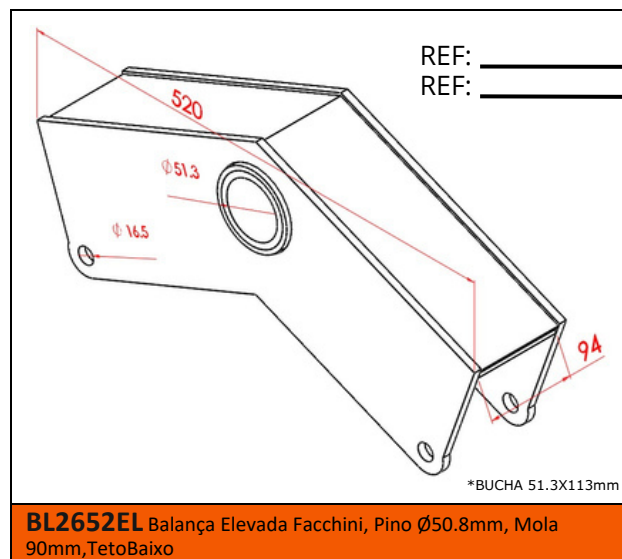

1.5 LINHA NOMA

1.6 LINHA ELEVADA

BL9062NM Balança Elevada I, Pino Ø61.5mm, Mola 90mm

BL2234EL Balança Elevada Atego, Pino Ø50mm, Mola 80mm, Teto Baixo

BL3350EL Balança Elevada II, Pino Ø50mm, Mola 90mm, Teto Baixo

BL3360EL Balança Elevada II, Pino Ø60mm, Mola 90mm, Teto Baixo

BL8050EL Balança Elevada II, Pino Ø50mm, Mola 80mm, Teto Baixo

BL3361EL Balança Elevada II, Pino Ø61.5mm, Mola 90mm, Teto Baixo

 <p>REF: _____ REF: _____</p> <p>*BUCHA 50x118mm</p>	 <p>REF: _____ REF: _____</p> <p>*BUCHA 60x118mm</p>
<p>BL2201EL Balança Elevada I, Pino Ø50mm, Mola 90mm BL2201ELRF Balança Elevada I, Pino Ø50mm, Mola 90mm, Reforçada</p>	<p>BL2202EL Balança Elevada I, Pino Ø60mm, Mola 90mm</p>
 <p>REF: _____ REF: _____</p> <p>*BUCHA 50x110mm</p>	 <p>REF: _____ REF: _____</p> <p>*BUCHA 60x110mm</p>
<p>BL1201EL Balança Elevada I, Pino Ø50mm, Mola 80mm</p>	<p>BL1202EL Balança Elevada I, Pino Ø60mm, Mola 80mm</p>