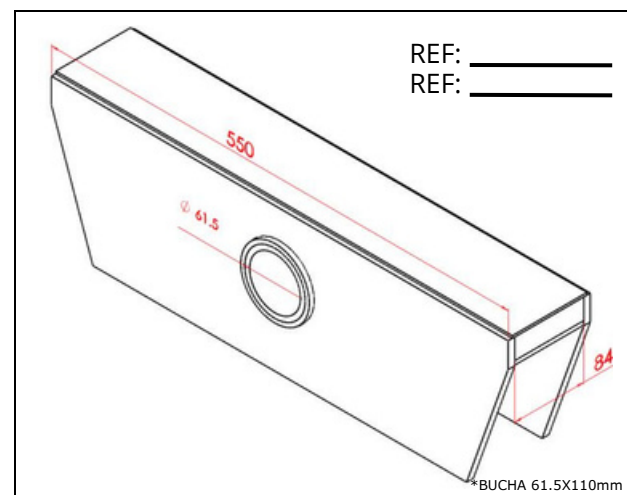

1.10 LINHA RODOVIÁRIA

BL1302RV Balança Rodoviária Reta, Pino $\varnothing$ 61.5mm, Mola 80mm, Centro