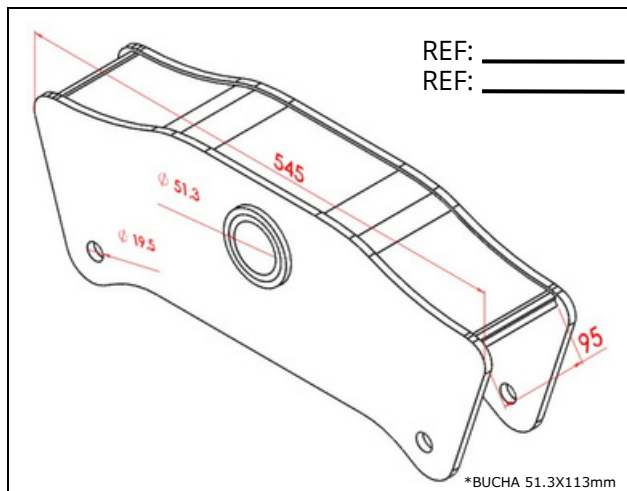

1.5 LINHA NOMA

1.6 LINHA ELEVADA

BL9062NM Balança Elevada I, Pino Ø61.5mm, Mola 90mm

BL2234EL Balança Elevada Atego, Pino Ø50mm, Mola 80mm, Teto Baixo

BL3350EL Balança Elevada II, Pino Ø50mm, Mola 90mm, Teto Baixo

BL3360EL Balança Elevada II, Pino Ø60mm, Mola 90mm, Teto Baixo

BL8050EL Balança Elevada II, Pino Ø50mm, Mola 80mm, Teto Baixo

BL3361EL Balança Elevada II, Pino Ø61.5mm, Mola 90mm, Teto Baixo

 <p>REF: _____ REF: _____</p> <p>*BUCHA 50x118mm</p>	 <p>REF: _____ REF: _____</p> <p>*BUCHA 60x118mm</p>
<p>BL2201EL Balança Elevada I, Pino Ø50mm, Mola 90mm BL2201ELRF Balança Elevada I, Pino Ø50mm, Mola 90mm, Reforçada</p>	<p>BL2202EL Balança Elevada I, Pino Ø60mm, Mola 90mm</p>
 <p>REF: _____ REF: _____</p> <p>*BUCHA 50x110mm</p>	 <p>REF: _____ REF: _____</p> <p>*BUCHA 60x110mm</p>
<p>BL1201EL Balança Elevada I, Pino Ø50mm, Mola 80mm</p>	<p>BL1202EL Balança Elevada I, Pino Ø60mm, Mola 80mm</p>

1.7 LINHA FACCHINI

 <p>REF: _____ REF: _____</p> <p>*BUCHA 60x118mm</p>
<p>BL7656FC Balança Facchini Asa Delta, Pino Ø60mm, Mola 90mm</p>

BL2644FC Balança Facchini Moderna, Pino Ø50.8mm, Mola 90mm, SemBatente