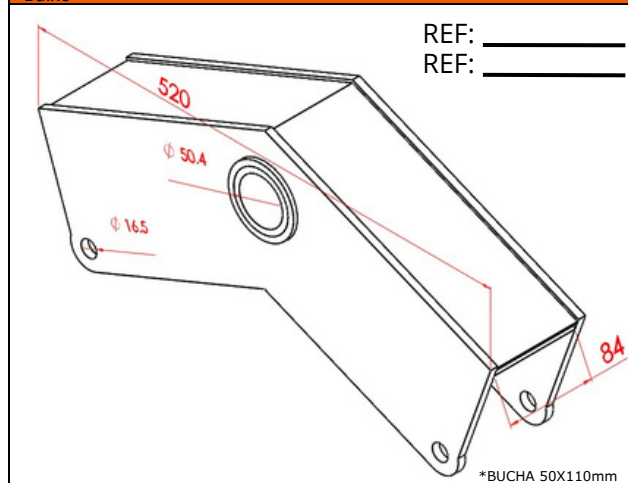

1.5 LINHA NOMA

1.6 LINHA ELEVADA

BL9062NM Balança Elevada I, Pino Ø61.5mm, Mola 90mm

BL2234EL Balança Elevada Atego, Pino Ø50mm, Mola 80mm, Teto Baixo

BL3350EL Balança Elevada II, Pino Ø50mm, Mola 90mm, Teto Baixo

BL3360EL Balança Elevada II, Pino Ø60mm, Mola 90mm, Teto Baixo

BL8050EL Balança Elevada II, Pino Ø50mm, Mola 80mm, Teto Baixo

BL3361EL Balança Elevada II, Pino Ø61.5mm, Mola 90mm, Teto Baixo

 <p>REF: _____ REF: _____</p> <p>*BUCHA 50x118mm</p>	 <p>REF: _____ REF: _____</p> <p>*BUCHA 60x118mm</p>
<p>BL2201EL Balança Elevada I, Pino Ø50mm, Mola 90mm BL2201ELRF Balança Elevada I, Pino Ø50mm, Mola 90mm, Reforçada</p>	<p>BL2202EL Balança Elevada I, Pino Ø60mm, Mola 90mm</p>
 <p>REF: _____ REF: _____</p> <p>*BUCHA 50x110mm</p>	 <p>REF: _____ REF: _____</p> <p>*BUCHA 60x110mm</p>
<p>BL1201EL Balança Elevada I, Pino Ø50mm, Mola 80mm</p>	<p>BL1202EL Balança Elevada I, Pino Ø60mm, Mola 80mm</p>