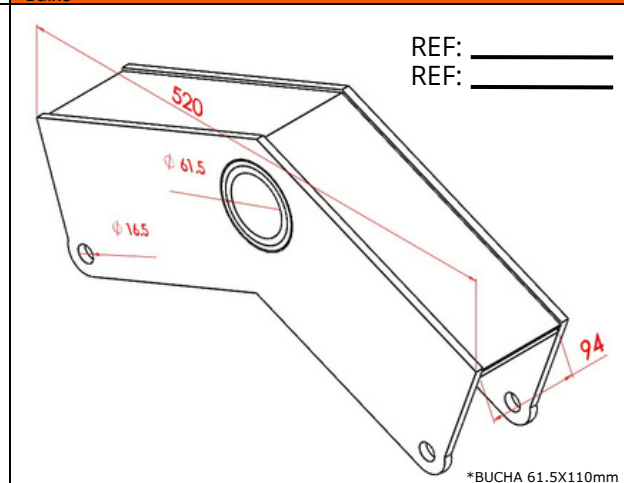

1.5 LINHA NOMA

1.6 LINHA ELEVADA

BL9062NM Balança Elevada I, Pino Ø61.5mm, Mola 90mm

BL2234EL Balança Elevada Atego, Pino Ø50mm, Mola 80mm, Teto Baixo

BL3350EL Balança Elevada II, Pino Ø50mm, Mola 90mm, Teto Baixo

BL3360EL Balança Elevada II, Pino Ø60mm, Mola 90mm, Teto Baixo

BL8050EL Balança Elevada II, Pino Ø50mm, Mola 80mm, Teto Baixo

BL3361EL Balança Elevada II, Pino Ø61.5mm, Mola 90mm, Teto Baixo

 <p>REF: _____ REF: _____</p> <p>*BUCHA 50x118mm</p>	 <p>REF: _____ REF: _____</p> <p>*BUCHA 60x118mm</p>
<p>BL2201EL Balança Elevada I, Pino Ø50mm, Mola 90mm BL2201ELRF Balança Elevada I, Pino Ø50mm, Mola 90mm, Reforçada</p>	<p>BL2202EL Balança Elevada I, Pino Ø60mm, Mola 90mm</p>
 <p>REF: _____ REF: _____</p> <p>*BUCHA 50x110mm</p>	 <p>REF: _____ REF: _____</p> <p>*BUCHA 60x110mm</p>
<p>BL1201EL Balança Elevada I, Pino Ø50mm, Mola 80mm</p>	<p>BL1202EL Balança Elevada I, Pino Ø60mm, Mola 80mm</p>