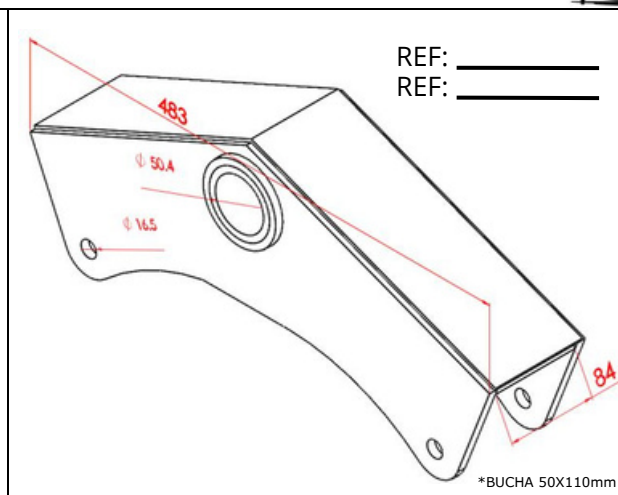

1.8 LINHA FENIX E ATEGO

BL2230KL Balança Atego Reta, Pino Ø50mm, Mola 80mm

BL2321FX Balança Noma Fênix, Pino \varnothing 61.5mm, Mola 90mm
BL2321FXSL Balança Noma Fênix, Pino \varnothing 61.5mm, Mola 90mm, Lateral 1/4"

BL2232SY Balança Atego Fênix, Pino \varnothing 50mm, Mola 80mm, Fora de Centro
BL2232RDR Balança Atego Fênix, Pino \varnothing 50mm, Mola 80mm, Fora de Centro, Lateral 3/8"

1.9 LINHA SCHIFFER

BL2792SH Balança Schiffer, Pino \varnothing 50mm, Mola 90mm