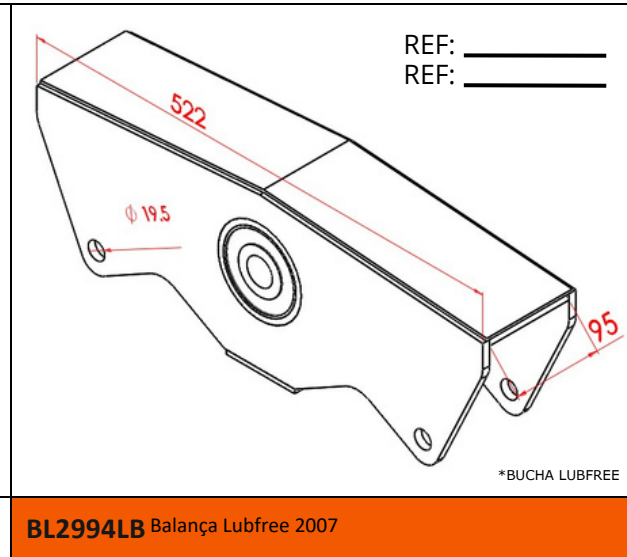

BL397450DS Balança Susp. Distanciada, Tensor Ø30mm

BL8100RD Balança Ponta Caída, Pino Ø60mm, Mola 90mm,
 Carreta Randon Antiga

1.4 LINHA LUBFREE

BL2995LFR Balança Lubfree Randon com Bucha Silenciosa de Borracha

1.5 LINHA NOMA

1.6 LINHA ELEVADA

BL9062NM Balança Elevada I, Pino Ø61.5mm, Mola 90mm

BL2234EL Balança Elevada Atego, Pino Ø50mm, Mola 80mm, Teto Baixo

BL3350EL Balança Elevada II, Pino Ø50mm, Mola 90mm, Teto Baixo