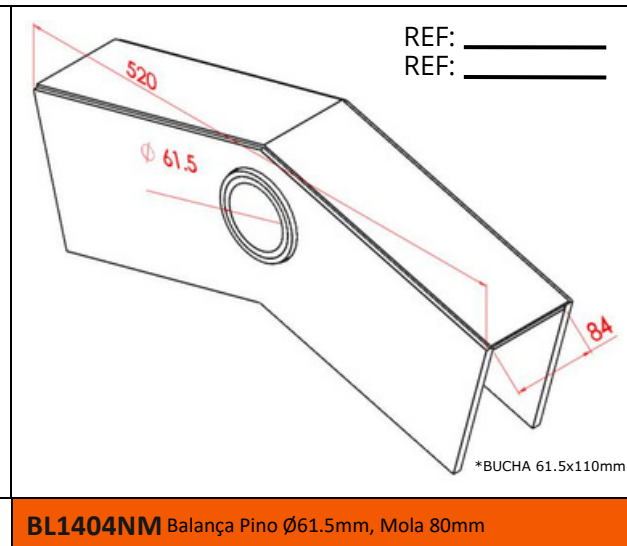

BL397450DS Balança Susp. Distanciada, Tensor Ø30mm

BL8100RD Balança Ponta Caída, Pino Ø60mm, Mola 90mm,
 Carreta Randon Antiga

1.4 LINHA LUBFREE

BL2995LFR Balança Lubfree Randon com Bucha Silenciosa de Borracha

1.5 LINHA NOMA

1.6 LINHA ELEVADA

BL9062NM Balança Elevada I, Pino Ø61.5mm, Mola 90mm

BL2234EL Balança Elevada Atego, Pino Ø50mm, Mola 80mm, Teto Baixo

BL3350EL Balança Elevada II, Pino Ø50mm, Mola 90mm, Teto Baixo