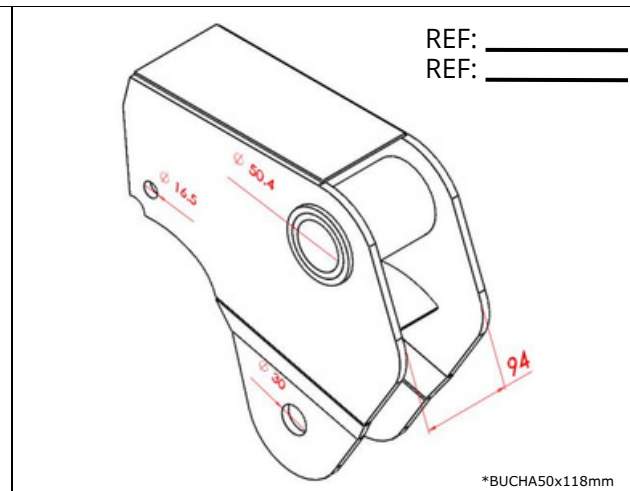

1.3 LINHA RANDON

BL2324TK Balança Truckão, Pino Ø50mm, Mola 90mm, Fora de Centro

BL3100RD Balança Ponta Caída, Pino Ø60mm, Mola 90mm

BL2100RD Balança Ponta Caída, Pino Ø60mm, Mola 80mm
BL2100RDFD Balança Ponta Caída, Pino Ø60mm, Mola 80mm,
 Bucha Fora de Centro