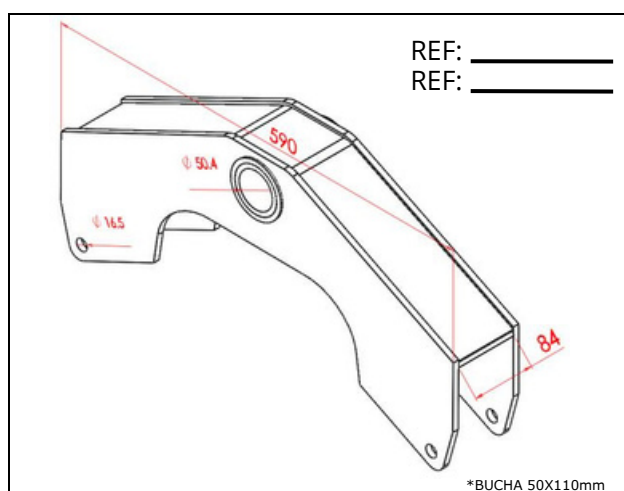

1.5 LINHA NOMA

1.6 LINHA ELEVADA

BL9062NM Balança Elevada I, Pino Ø61.5mm, Mola 90mm

BL2234EL Balança Elevada Atego, Pino Ø50mm, Mola 80mm, Teto Baixo

BL3350EL Balança Elevada II, Pino Ø50mm, Mola 90mm, Teto Baixo

BL3360EL Balança Elevada II, Pino Ø60mm, Mola 90mm, Teto Baixo

BL8050EL Balança Elevada II, Pino Ø50mm, Mola 80mm, Teto Baixo

BL3361EL Balança Elevada II, Pino Ø61.5mm, Mola 90mm, Teto Baixo

 <p>REF: _____ REF: _____</p> <p>*BUCHA 50x118mm</p>	 <p>REF: _____ REF: _____</p> <p>*BUCHA 60x118mm</p>
<p>BL2201EL Balança Elevada I, Pino Ø50mm, Mola 90mm BL2201ELRF Balança Elevada I, Pino Ø50mm, Mola 90mm, Reforçada</p>	<p>BL2202EL Balança Elevada I, Pino Ø60mm, Mola 90mm</p>
 <p>REF: _____ REF: _____</p> <p>*BUCHA 50x110mm</p>	 <p>REF: _____ REF: _____</p> <p>*BUCHA 60x110mm</p>
<p>BL1201EL Balança Elevada I, Pino Ø50mm, Mola 80mm</p>	<p>BL1202EL Balança Elevada I, Pino Ø60mm, Mola 80mm</p>