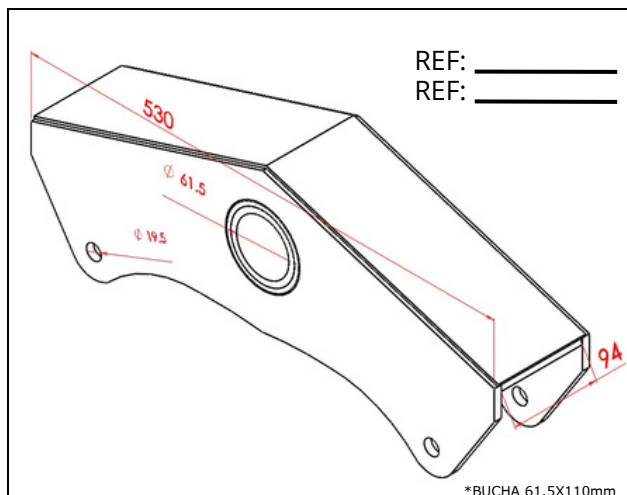

BL2645FC Balança Facchini Moderna, Pino Ø50.8mm, Mola 90mm, ComBatente

BL2640FC Balança Facchini Carrega Tudo, Pino Ø50mm, Mola 90mm
BL2642FC Balança Facchini Carrega Tudo, Pino Ø60mm, Mola 90mm

BL7514FC Balança Facchini Asa Delta, Pino Ø50mm, Mola 90mm

1.8 LINHA FENIX E ATEGO

BL2230KL Balança Atego Reta, Pino Ø50mm, Mola 80mm

BL2321FX Balança Noma Fênix, Pino \varnothing 61.5mm, Mola 90mm
BL2321FXSL Balança Noma Fênix, Pino \varnothing 61.5mm, Mola 90mm, Lateral 1/4"