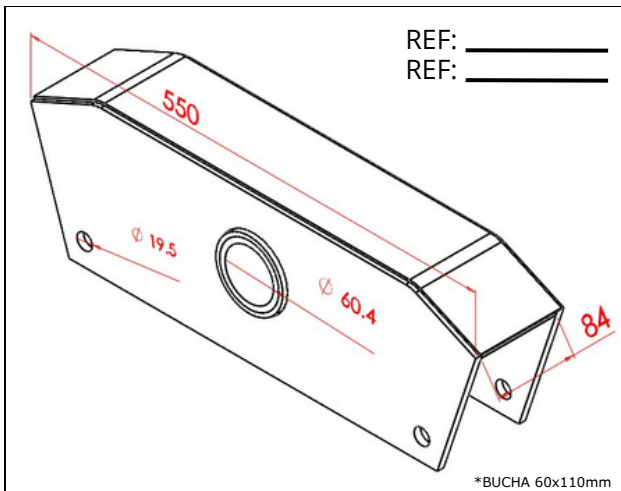

BL2100RD Balança Ponta Caída, Pino Ø60mm, Mola 80mm
BL2100RDFD Balança Ponta Caída, Pino Ø60mm, Mola 80mm,
Bucha Fora de Centro