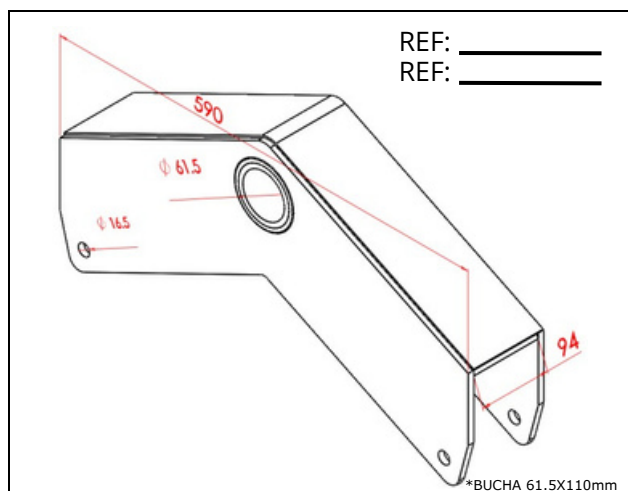

1.5 LINHA NOMA

1.6 LINHA ELEVADA

BL9062NM Balança Elevada I, Pino Ø61.5mm, Mola 90mm

BL2234EL Balança Elevada Atego, Pino Ø50mm, Mola 80mm, Teto Baixo

BL3350EL Balança Elevada II, Pino Ø50mm, Mola 90mm, Teto Baixo