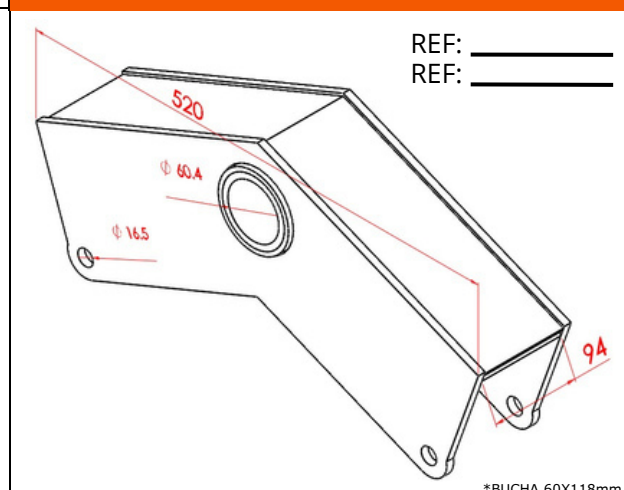

1.5 LINHA NOMA

1.6 LINHA ELEVADA

BL9062NM Balança Elevada I, Pino Ø61.5mm, Mola 90mm

BL2234EL Balança Elevada Atego, Pino Ø50mm, Mola 80mm, Teto Baixo

BL3350EL Balança Elevada II, Pino Ø50mm, Mola 90mm, Teto Baixo

BL3360EL Balança Elevada II, Pino Ø60mm, Mola 90mm, Teto Baixo

BL8050EL Balança Elevada II, Pino Ø50mm, Mola 80mm, Teto Baixo

BL3361EL Balança Elevada II, Pino Ø61.5mm, Mola 90mm, Teto Baixo

 <p>REF: _____ REF: _____</p> <p>*BUCHA 50x118mm</p>	 <p>REF: _____ REF: _____</p> <p>*BUCHA 60x118mm</p>
<p>BL2201EL Balança Elevada I, Pino Ø50mm, Mola 90mm BL2201ELRF Balança Elevada I, Pino Ø50mm, Mola 90mm, Reforçada</p>	<p>BL2202EL Balança Elevada I, Pino Ø60mm, Mola 90mm</p>
 <p>REF: _____ REF: _____</p> <p>*BUCHA 50x110mm</p>	 <p>REF: _____ REF: _____</p> <p>*BUCHA 60x110mm</p>
<p>BL1201EL Balança Elevada I, Pino Ø50mm, Mola 80mm</p>	<p>BL1202EL Balança Elevada I, Pino Ø60mm, Mola 80mm</p>