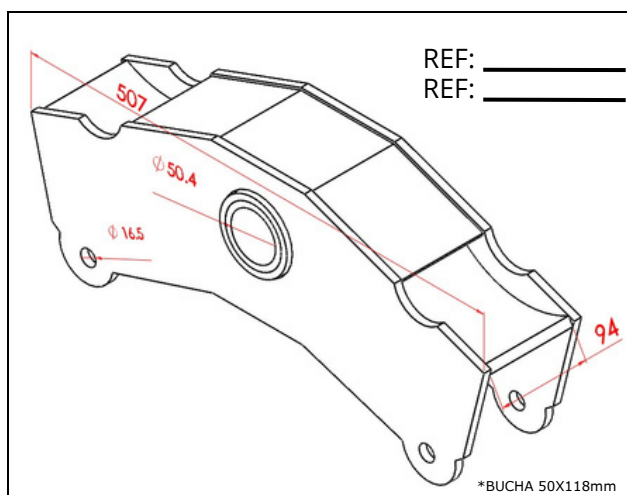

1.9 LINHA SCHIFFER

BL2792SH Balança Schiffer, Pino $\varnothing$ 50mm, Mola 90mm