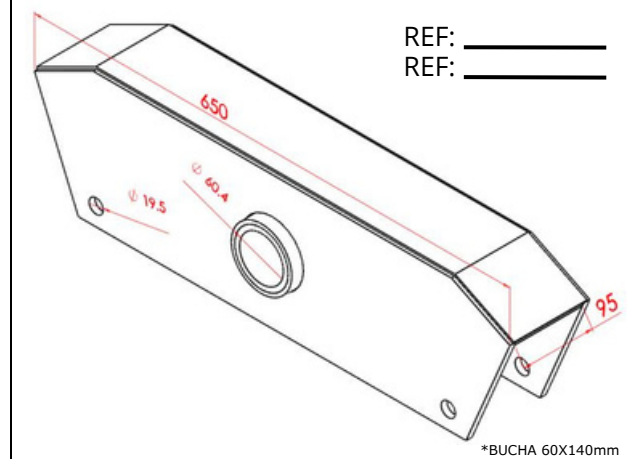

BL8100RD Balança Ponta Caída, Pino Ø60mm, Mola 90mm,
Carreta Randon Antiga