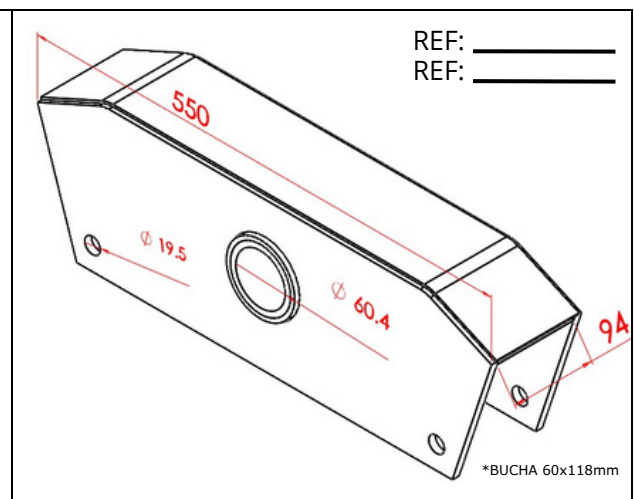

BL3100RD Balança Ponta Caída, Pino Ø60mm, Mola 90mm