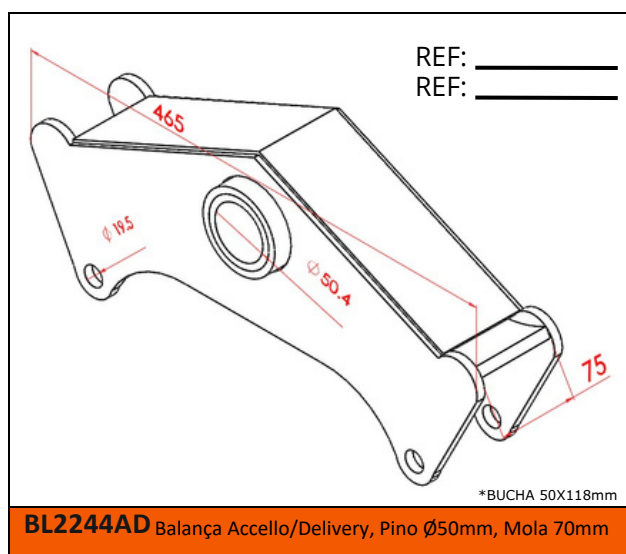

1.8 LINHA FENIX E ATEGO

BL2230KL Balança Atego Reta, Pino Ø50mm, Mola 80mm

BL2321FX Balança Noma Fênix, Pino \varnothing 61.5mm, Mola 90mm
BL2321FXSL Balança Noma Fênix, Pino \varnothing 61.5mm, Mola 90mm, Lateral 1/4"

BL2232SY Balança Atego Fênix, Pino \varnothing 50mm, Mola 80mm, Fora de Centro
BL2232RDR Balança Atego Fênix, Pino \varnothing 50mm, Mola 80mm, Fora de Centro, Lateral 3/8"

1.9 LINHA SCHIFFER

BL2792SH Balança Schiffer, Pino \varnothing 50mm, Mola 90mm

1.10 LINHA RODOVIÁRIA

BL1302RV Balança Rodoviária Reta, Pino \varnothing 61.5mm, Mola 80mm, Centro

1.11 LINHA ACCELLO/DELIVERY

1.12 LINHA OUTROS FABRICANTES

 <p>REF: _____ REF: _____</p> <p>*BUCHA 64X110mm</p>	 <p>REF: _____ REF: _____</p> <p>*BUCHA 64X118mm</p>
<p>BL2851GA Balança Galego, Pino Ø63.5mm, Mola 80mm</p>	<p>BL2852GA Balança Galego Canavieiro, Pino Ø63.5mm, Mola 90</p>
 <p>REF: _____ REF: _____</p> <p>*BUCHA 60X110mm</p>	 <p>REF: _____ REF: _____</p> <p>*BUCHA 64X130mm</p>
<p>BL2151ID Balança Iderol, Pino Ø60mm, Mola 80mm</p>	<p>BL631290GA Balança Galego Canavieiro, Pino Ø63.5mm, Mola 90mm</p>
 <p>REF: _____ REF: _____</p> <p>*BUCHA 50X118mm</p>	 <p>REF: _____ REF: _____</p> <p>*BUCHA 50X114mm</p>
<p>BL2063RD Balança Dolly, Pino Ø50mm, Mola 90</p>	<p>BL2275VC Balança Truck Terceiro Eixo, Pino Ø50mm, Mola 70mm</p>