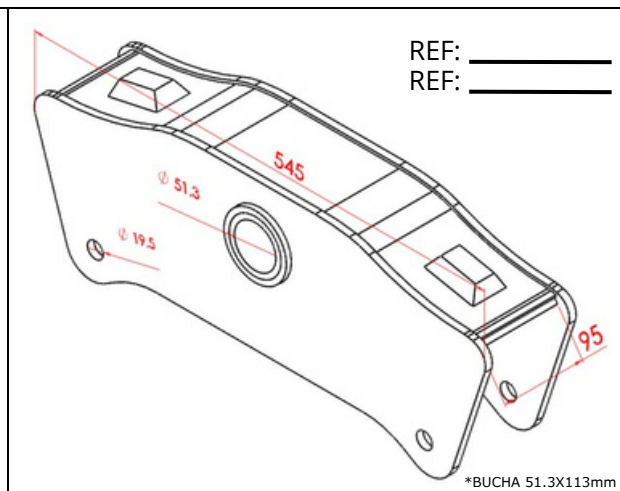

BL2645FC Balança Facchini Moderna, Pino Ø50.8mm, Mola 90mm, ComBatente