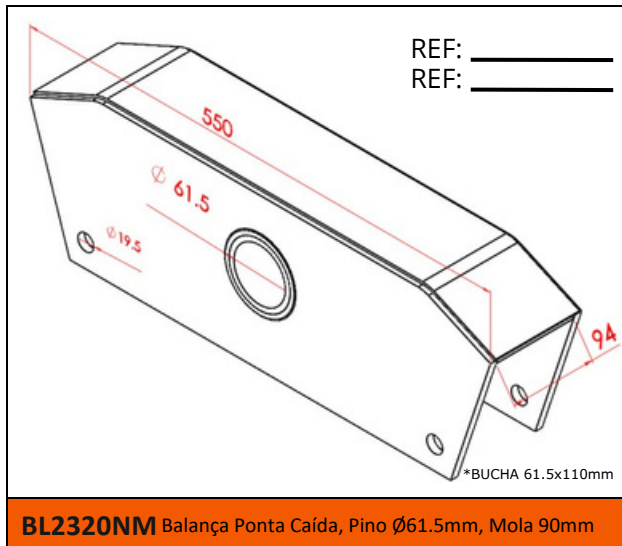

1.5 LINHA NOMA

1.6 LINHA ELEVADA

BL9062NM Balança Elevada I, Pino Ø61.5mm, Mola 90mm

BL2234EL Balança Elevada Atego, Pino Ø50mm, Mola 80mm, Teto Baixo

BL3350EL Balança Elevada II, Pino Ø50mm, Mola 90mm, Teto Baixo